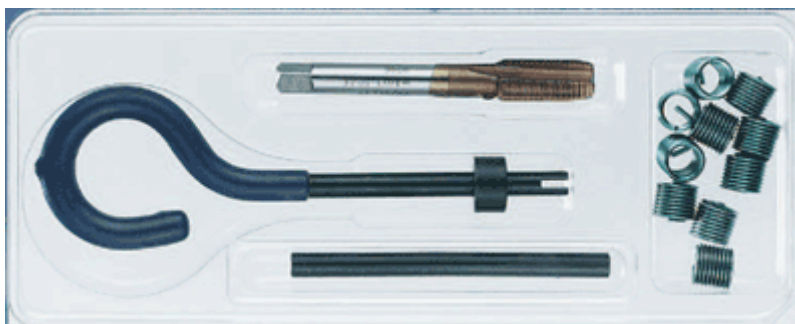

Varenummer: 1325714030000
Beskrivelse: Manuelt montagesæt for M 14x1,5
Filtec *Blister* M 14x1,5

Mål

Betegnelse = Monterings værktøj